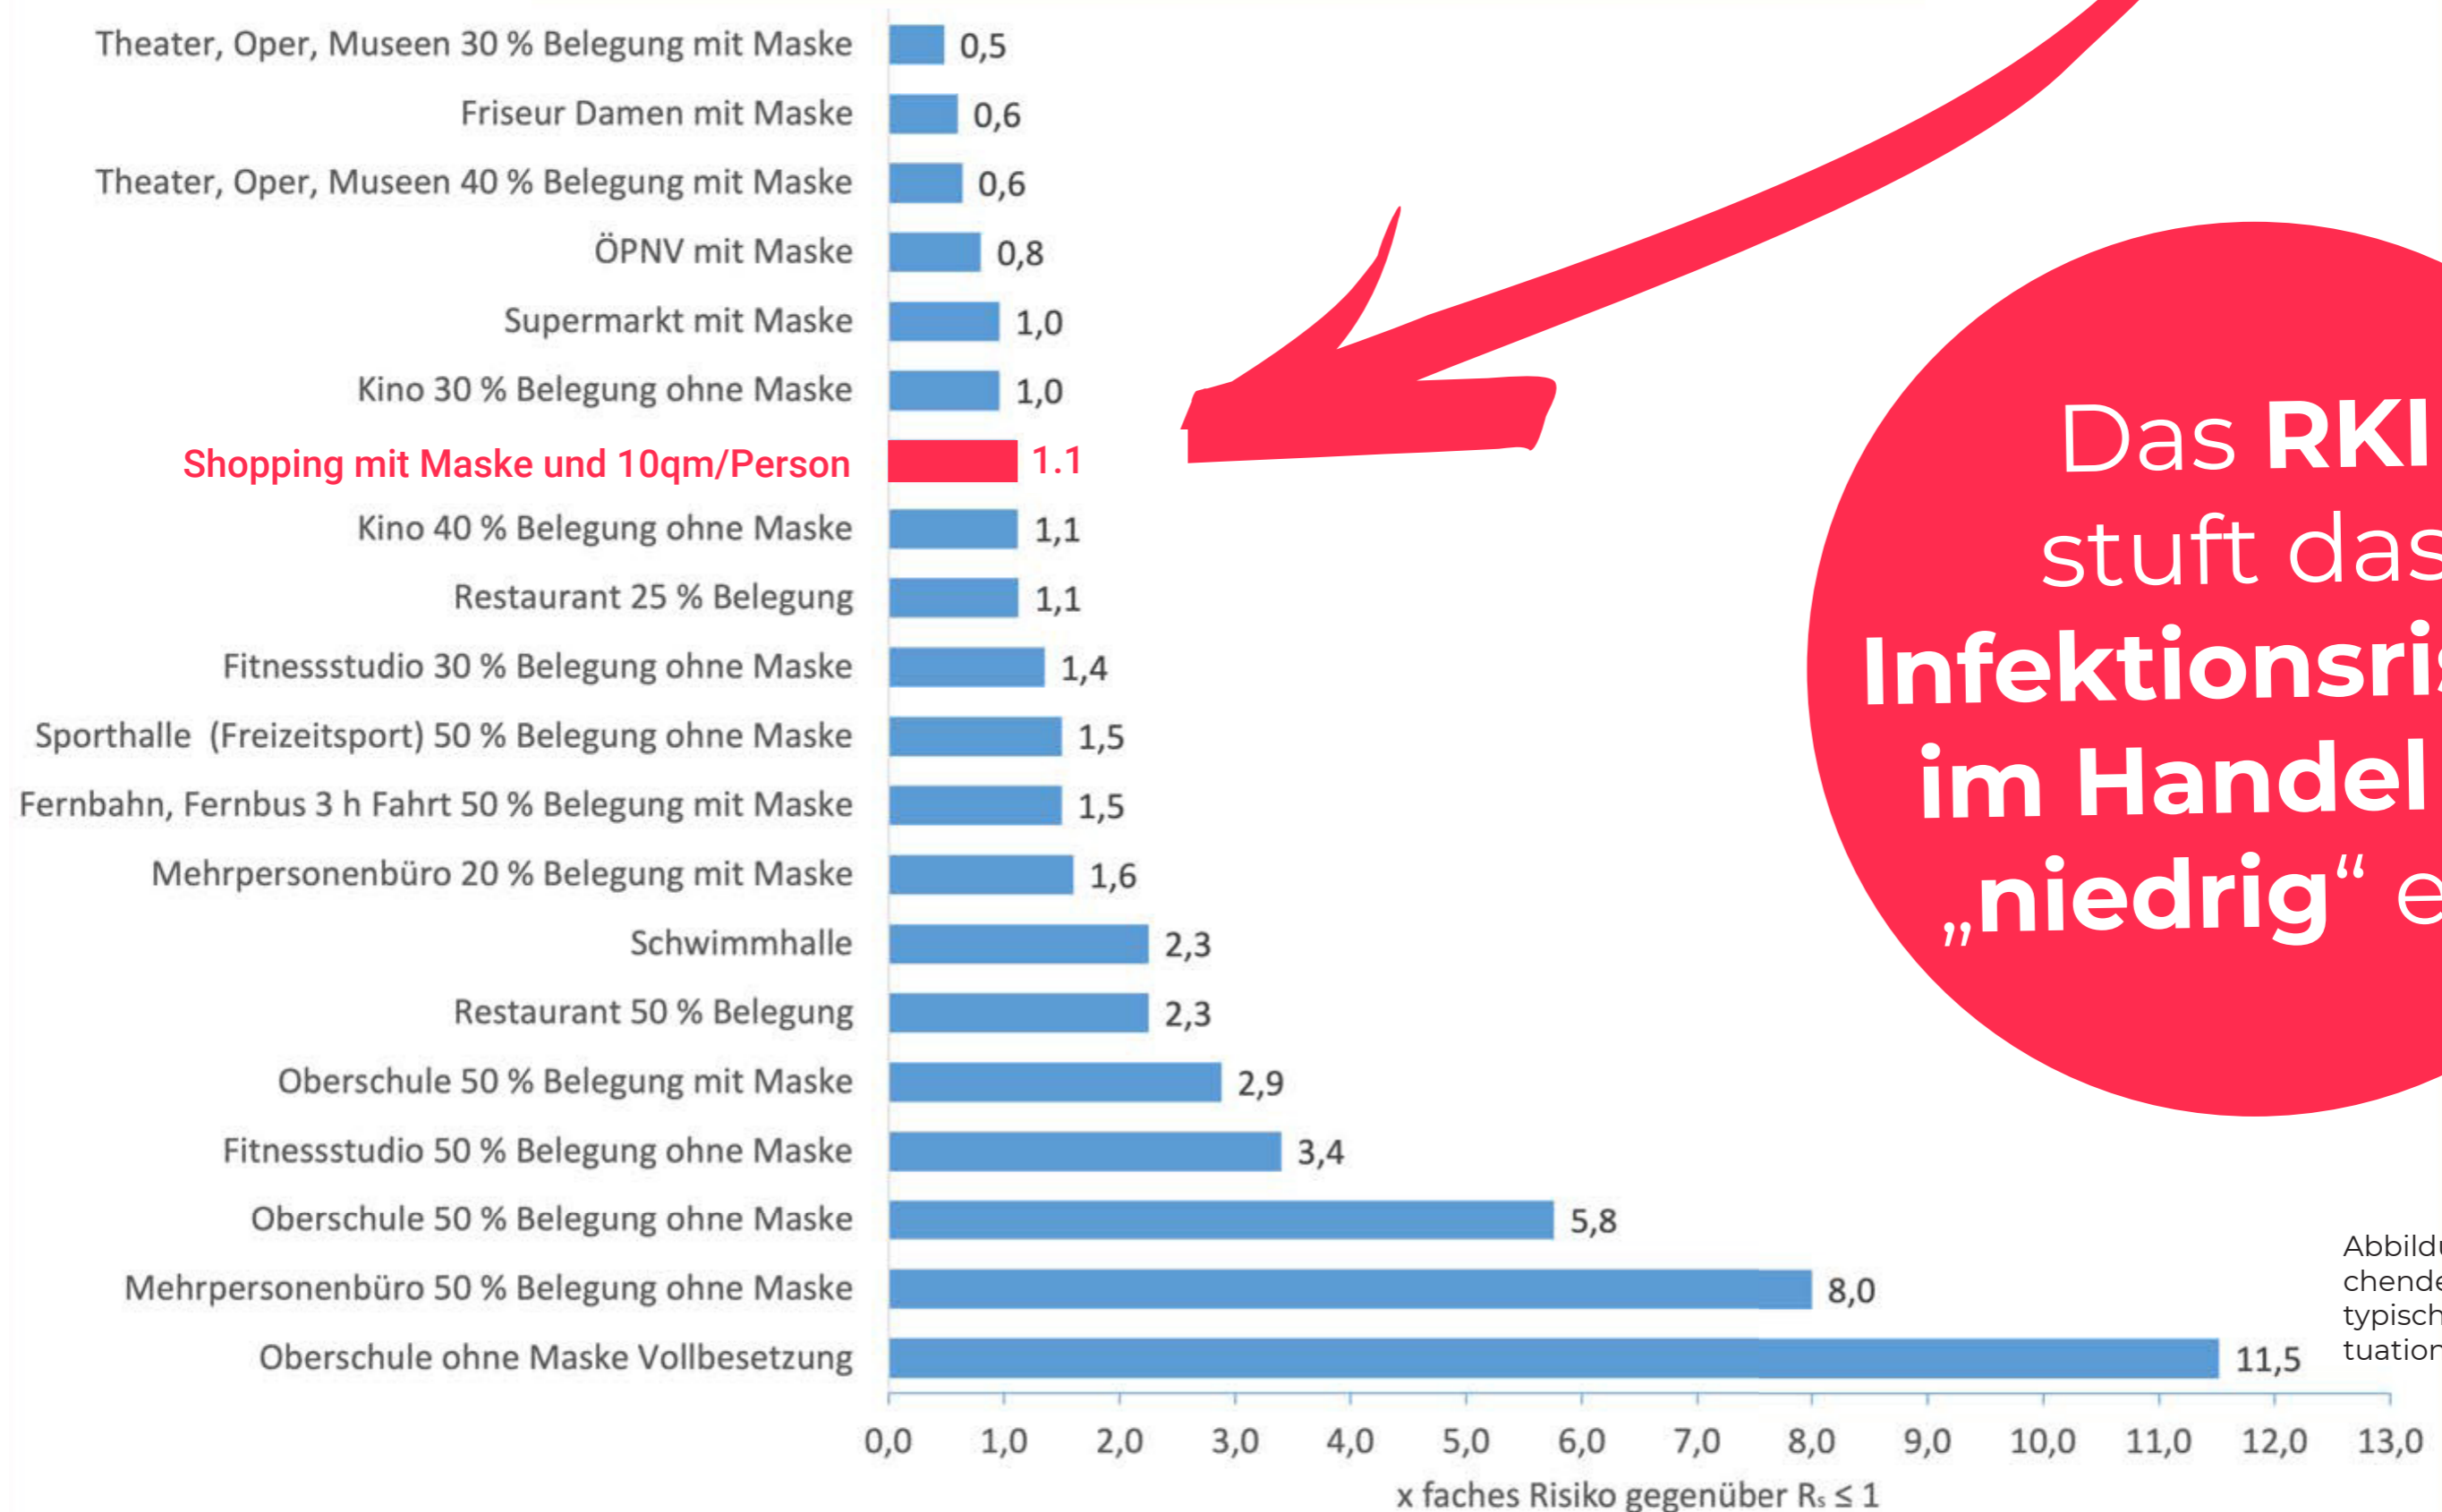

DER HANDEL IST SICHER

Covid-19 Ansteckung über Aerosolpartikel
Bewertung von Innenräumen hinsichtlich des situationsbedingten R-Wertes

Das **RKI** stuft das **Infektionsrisiko im Handel** als „**niedrig**“ ein!

Abbildung 1: Vergleichende Darstellung von typischen Innenraumsituationen